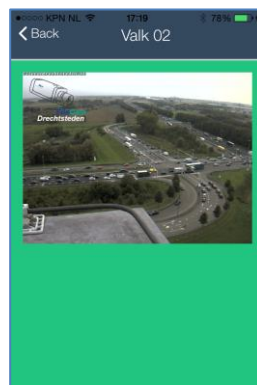

INSTALLATIE HANDLEIDING APP FILECAM DRECHTSTEDEN

De app kan ik de google play store en de Apple store worden gevonden door de zoekopdracht:

kil3 (aan elkaar schrijven)

RESULTAAT GOOGLE PLAY:

RESULTAAT APP STORE:

Installeer de APP conform de reguliere installatie methode van uw tablet of telefoon.

Wanneer u de app opstart
komt u in het
beginscherm.

**DIT ZIJN STILSTAANDE
BEELDEN!**

DUS NIET LIVE!

Wilt u **LIVE** beeld?