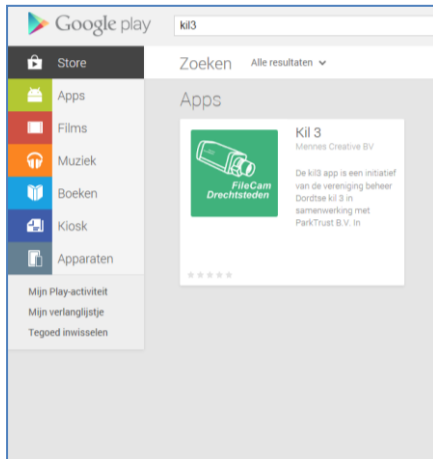

INSTALLATIE HANDLEIDING APP FILECAM DRECHTSTEDEN

De app kan ik de google play store en de Apple store worden gevonden door de zoekopdracht:

kil3 (aan elkaar schrijven)

RESULTAAT GOOGLE PLAY:

RESULTAAT APP STORE:

Installeer de APP conform de reguliere installatie methode van uw tablet of telefoon.

Wanneer u de app opstart
komt u in het
beginscherm.

**DIT ZIJN STILSTAANDE
BEELDEN!**

DUS NIET LIVE!

Wilt u **LIVE** beeld?